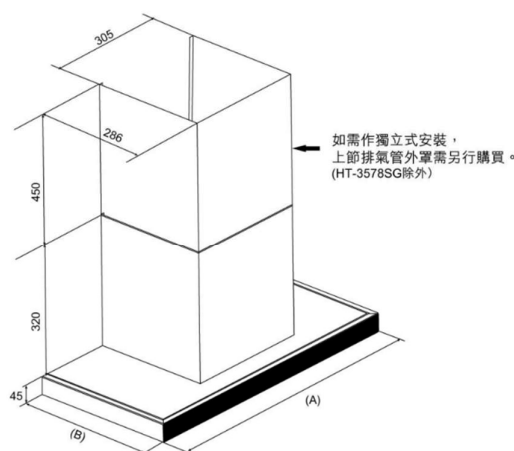

Learn More

Black

White

**HT-3698SG 900mm Chimney Hood**

Design	<ul style="list-style-type: none"> <li>With depth of 360mm</li> <li>New design of LED lighting</li> </ul>
Feature	<ul style="list-style-type: none"> <li>Stainless steel finishing with elegant black or white glass screen</li> <li>Stylish sensor touch control</li> <li>Full sealed motor</li> <li>Easy to clean detachable metal grease filter and oil cup</li> </ul>
Operational Accessory	<ul style="list-style-type: none"> <li>Upper telescopic pipe cover (CHIMNEY 3 Retail price \$300/PC)</li> </ul>
Technical Information	
Max. Air Flow Rate (m <sup>3</sup> /hr) :	1080
Tube Connection Diameter :	150mm
Rated Power :	13A
Product Dimension (WxDxH):	900 x 360 x *365 – 815mm (*An upper telescopic pipe cover can be optionally connected to height 815mm max.)
Installation Method :	Freestanding or Built-in

單位 Unit: 毫米 mm

型號	A	B
HT-3578SG	750	510
HT-3670SG	700	360
HT-3678SG	750	360
HT-3698SG	900	360
HT-3870S	700	355

了解更多

黑

白

**HT-3698SG 900 毫米煙囪式抽油煙機**

設計	◦ 360 毫米機身深度	◦ LED 燈條照明
特點	◦ 不銹鋼機身配上黑/白玻璃面板	
	◦ 輕觸式感應操控	◦ 延遲關機功能
	◦ 易拆式金屬過濾網及油杯	◦ 3 段風速選擇
	◦ 密封式鋁摩打	
可選擇配件	◦ 上節排氣管外罩 (CHIMNEY 3 零售價 \$300/個)	
技術資料		
最高排風量(每小時立方米)：	1080	
排風口直徑：	150 毫米	
額定功率：	13A	
產品尺寸(闊 x 深 x 高)：	900 x 360 x *365 - 815 毫米 (*可另行配備排氣管外罩接駁至高度 815 毫米作獨立式安裝)	
安裝方法：	獨立式或嵌入式	

單位 Unit: 毫米 mm

型號	A	B
HT-3578SG	750	510
HT-3670SG	700	360
HT-3678SG	750	360
HT-3698SG	900	360
HT-3870S	700	355