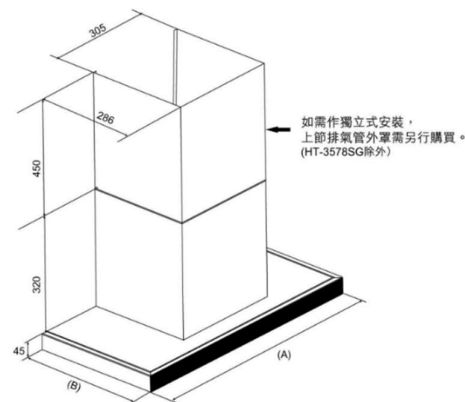

Learn More

**HT-3678SG 750mm Chimney Hood**

Design	<ul style="list-style-type: none"> <li>With depth of 360mm</li> <li>New design of LED lighting</li> </ul>
	<ul style="list-style-type: none"> <li>Stainless steel finishing with glass screen:</li> <li>-Black or white utilizes high quality tempered glass</li> <li>-KeraBlack or Kera Brushed Effect utilizes EuroKera ceramic glass</li> </ul>
Feature	<ul style="list-style-type: none"> <li>Stylish sensor touch control</li> <li>Full sealed motor</li> <li>Easy to clean detachable metal grease filter and old cup</li> <li>Stylish sensor touch control</li> <li>Full sealed motor</li> <li>Easy to clean detachable metal grease filter and old cup</li> </ul>
	<ul style="list-style-type: none"> <li>KeraBlack or Kera Brushed Effect ceramic glass screen are ideal for combining with any glass top with EuroKera ceramic glass &amp; Series 7 Domino</li> </ul>
Operational Accessory	<ul style="list-style-type: none"> <li>Upper telescopic pipe cover (CHIMNEY 3 Retail price \$300/PC)</li> </ul>
<b>Technical Information</b>	
Max. Air Flow Rate (m <sup>3</sup> /hr) :	1080
Tube Connection Diameter :	150mm
Rated Power :	13A
Product Dimension (WxDxH):	750 x 360 x *365 – 815mm (*An upper telescopic pipe cover can be optionally connected to height 815mm max.)
Installation Method :	Freestanding or Built-in

單位 Unit: 毫米 mm

型號	A	B
HT-3578SG	750	510
HT-3670SG	700	360
HT-3678SG	750	360
HT-3698SG	900	360
HT-3870S	700	355

了解更多

**HT-3678SG 750 毫米煙囪式抽油煙機**

設計	◦ 360 毫米機身深度	◦ LED 燈條照明
	◦ 不銹鋼機身配上玻璃面板	
	- 黑/白色採用強化玻璃面板	
	- 鑽黑、拉絲碳灰採用法國 EuroKera 優質耐熱陶瓷玻璃	
特點	◦ 輕觸式感應操控	◦ 延遲關機功能
	◦ 易拆式金屬過濾網及油杯	◦ 3 段風速選擇
	◦ 密封式鋁摩打	
	◦ 鑽黑、拉絲碳灰色法國 Eurokera 優質耐熱陶瓷玻璃面板適用於拼湊任何法國 Eurokera 優質耐熱陶瓷玻璃面板爐具及 Series 7 Domino 系列爐具	
可選擇配件	◦ 上節排氣管外罩 (CHIMNEY 3 零售價 \$300/個)	
技術資料		
最高排風量(每小時立方米)：	1080	
排風口直徑：	150 毫米	
額定功率：	13A	
產品尺寸(闊 x 深 x 高)：	750 x 360 x *365 - 815 毫米 (*可另行配備排氣管外罩接駁至高度 815 毫米作獨立式安裝)	
安裝方法：	獨立式或嵌入式	