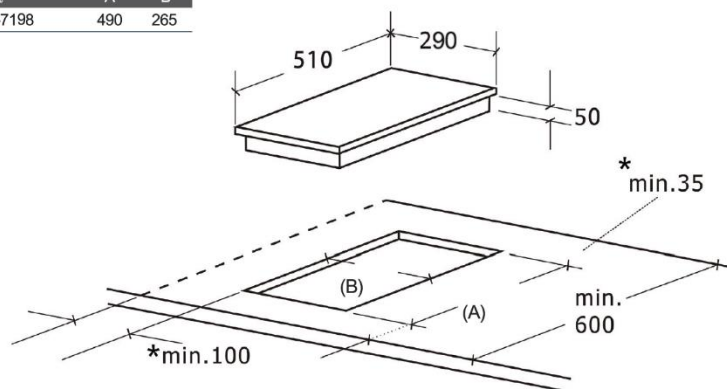

### EC-7198 (Kera Black) 290mm Single-Zone Gas Hob (Series 7 Domino)

<b>Designs</b>	<ul style="list-style-type: none"> <li>• France EuroKera Ceramic Glass Top</li> <li>• Bevelled Glass Edge for Front Side</li> </ul>
<b>Features</b>	<ul style="list-style-type: none"> <li>• Italy Defendi Furnace Base and Furnace Ring</li> <li>• Individual Control of Inner &amp; Outer Flame</li> <li>• Ergonomic Metal Control Knob</li> <li>• Electrical Spark Ignition</li> <li>• Impervious Design</li> <li>• Combining With Other Series 7 Domino Cookers</li> </ul>
<b>Safety Functions</b>	<ul style="list-style-type: none"> <li>• Flame Failure Safety Device</li> </ul>
<b>Technical Information</b>	
Type of Gas:	• HK Town Gas
Rated Heat Input:	• 6 kw
Electric Supply:	• DC 1.5V (D size x 1)
Product Dimension (W x D x H) :	• 290 x 510 x 55mm
Cut Out Dimension (W x D) :	• 275 x 495mm

開孔尺寸	單位 Unit: 毫米 mm	
型號	A	B
GC-7198	490	265

(Note: Height should be more than 100mm)  
Cut out dimensions(unit/mm): (W) 275 x (D) 495 x (H) 100

了解更多

### EC-7198 (鑽黑玻璃) 290 毫米單頭氣體爐 (Series 7 Domino)

設計	<ul style="list-style-type: none"> <li>法國 EuroKera 優質耐熱微晶玻璃面板</li> <li>前端超薄斜邊設計</li> </ul>
特點	<ul style="list-style-type: none"> <li>義大利 Defendi 爐座及爐環</li> <li>內、外爐火控制</li> <li>人體工學金屬旋鈕</li> <li>電子點火</li> <li>爐碟底採用高效纖維矽膠密封防滲設計</li> <li>適用於拼湊所有 Series 7 Domino 爐具</li> </ul>
安全功能	<ul style="list-style-type: none"> <li>防漏熄火安全裝置</li> </ul>
技術資料	
輸出熱量：	<ul style="list-style-type: none"> <li>香港煤氣 (HK TG)</li> </ul>
爐頭火力：	<ul style="list-style-type: none"> <li>6 千瓦</li> </ul>
電源供應：	<ul style="list-style-type: none"> <li>1.5 伏乾電池</li> </ul>
產品尺寸(闊 x 深 x 高)：	<ul style="list-style-type: none"> <li>290 x 510 x 55 毫米</li> </ul>
開孔尺寸(闊 x 深)：	<ul style="list-style-type: none"> <li>275 x 495 毫米</li> </ul>

開孔尺寸	單位 Unit: 毫米 mm	
型號	A	B
GC-7198	490	265

(注意：高度距離枱面需超過 100mm)

開孔尺寸(單位/mm)：(闊) 670 x (深) 350 x (高) 100