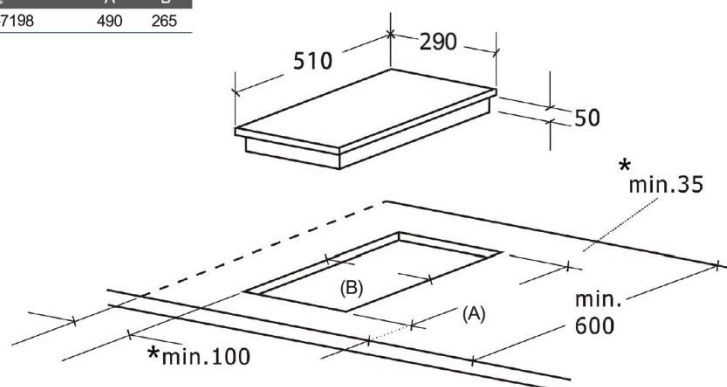

### EC-7198 (Kera Black) 290mm Single-Zone Gas Hob (Series 7 Domino)

<b>Designs</b>	<ul style="list-style-type: none"> <li>• France EuroKera Ceramic Glass Top</li> <li>• Bevelled Glass Edge for Front Side</li> </ul>
<b>Features</b>	<ul style="list-style-type: none"> <li>• Italy Defendi Furnace Base and Furnace Ring</li> <li>• Individual Control of Inner &amp; Outer Flame</li> <li>• Ergonomic Metal Control Knob</li> <li>• Electrical Spark Ignition</li> <li>• Impervious Design</li> <li>• Combining With Other Series 7 Domino Cookers</li> </ul>
<b>Safety Functions</b>	<ul style="list-style-type: none"> <li>• Flame Failure Safety Device</li> </ul>
<b>Technical Information</b>	
Type of Gas:	• HK Town Gas
Rated Heat Input:	• 6 kw
Electric Supply:	• DC 1.5V (D size x 1)
Product Dimension (W x D x H) :	• 290 x 510 x 55mm
Cut Out Dimension (W x D) :	• 275 x 495mm

開孔尺寸	單位 Unit: 毫米 mm	
型號	A	B
GC-7198	490	265

(Note: Height should be more than 100mm)  
Cut out dimensions(unit/mm): (W) 275 x (D) 495 x (H) 100

了解更多

### EC-7198 (鑽黑玻璃) 290 毫米單頭氣體爐 (Series 7 Domino)

設計	<ul style="list-style-type: none"> <li>法國 EuroKera 優質耐熱微晶玻璃面板</li> <li>前端超薄斜邊設計</li> </ul>
特點	<ul style="list-style-type: none"> <li>義大利 Defendi 爐座及爐環</li> <li>內、外爐火控制</li> <li>人體工學金屬旋鈕</li> <li>電子點火</li> <li>爐碟底採用高效纖維矽膠密封防滲設計</li> <li>適用於拼湊所有 Series 7 Domino 爐具</li> </ul>
安全功能	<ul style="list-style-type: none"> <li>防漏熄火安全裝置</li> </ul>
技術資料	
輸出熱量：	<ul style="list-style-type: none"> <li>香港煤氣 (HK TG)</li> </ul>
爐頭火力：	<ul style="list-style-type: none"> <li>6 千瓦</li> </ul>
電源供應：	<ul style="list-style-type: none"> <li>1.5 伏乾電池</li> </ul>
產品尺寸(闊 x 深 x 高)：	<ul style="list-style-type: none"> <li>290 x 510 x 55 毫米</li> </ul>
開孔尺寸(闊 x 深)：	<ul style="list-style-type: none"> <li>275 x 495 毫米</li> </ul>

開孔尺寸	單位 Unit: 毫米 mm	
型號	A	B
GC-7198	490	265

(注意：高度距離枱面需超過 100mm)

開孔尺寸(單位/mm)：(闊) 670 x (深) 350 x (高) 100