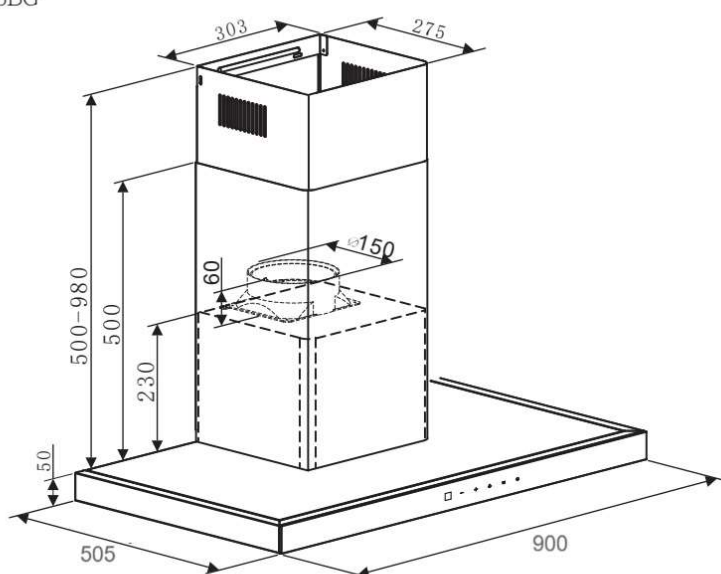

了解更多

HT-3593BG 900 毫米加熱自動清洗煙囪式抽油煙機

設計	◦ 全黑焗漆機身配上黑色強化玻璃面板	◦ LED 燈條照明
特點	◦ 輕觸式感應操控	◦ 加熱自動清洗功能
	◦ 易拆式金屬過濾網及油杯	◦ 3 段風速選擇
	◦ 密封式鋁摩打	
技術資料		
最高排風量(每小時立方米) :	1000	
排風口直徑 :	150 毫米	
額定功率 :	13A	
產品尺寸(闊 x 深 x 高) :	900 x 505 x *550 - 1030 毫米 (*配伸縮式排氣管外罩)	
安裝方法 :	獨立式	

型號 Model : HT-3593BG

單位 Unit : 毫米 mm

[Learn More](#)

HT-3593BG 900mm Heat Auto-clean Chimney Hood

	<ul style="list-style-type: none"> ◦ Black paint finishing with elegant black glass screen ◦ New design of LED lighting
Features	<ul style="list-style-type: none"> ◦ Stylish sensor touch control ◦ Heat Auto-clean function ◦ Full sealed motor ◦ 3 speed levels ◦ Easy to clean detachable metal grease filter and old cup
Technical Information	
Max. Air Flow Rate (m3/hr) :	1000
Tube Connection Diameter :	150mm
Rated Power :	13A
Product Dimension (W x D x H) :	900 x 505 x *550 - 1030mm (*With telescopic pipe cover)
Installation Method :	Freestand

型號 Model : HT-3593BG

單位 Unit : 毫米 mm